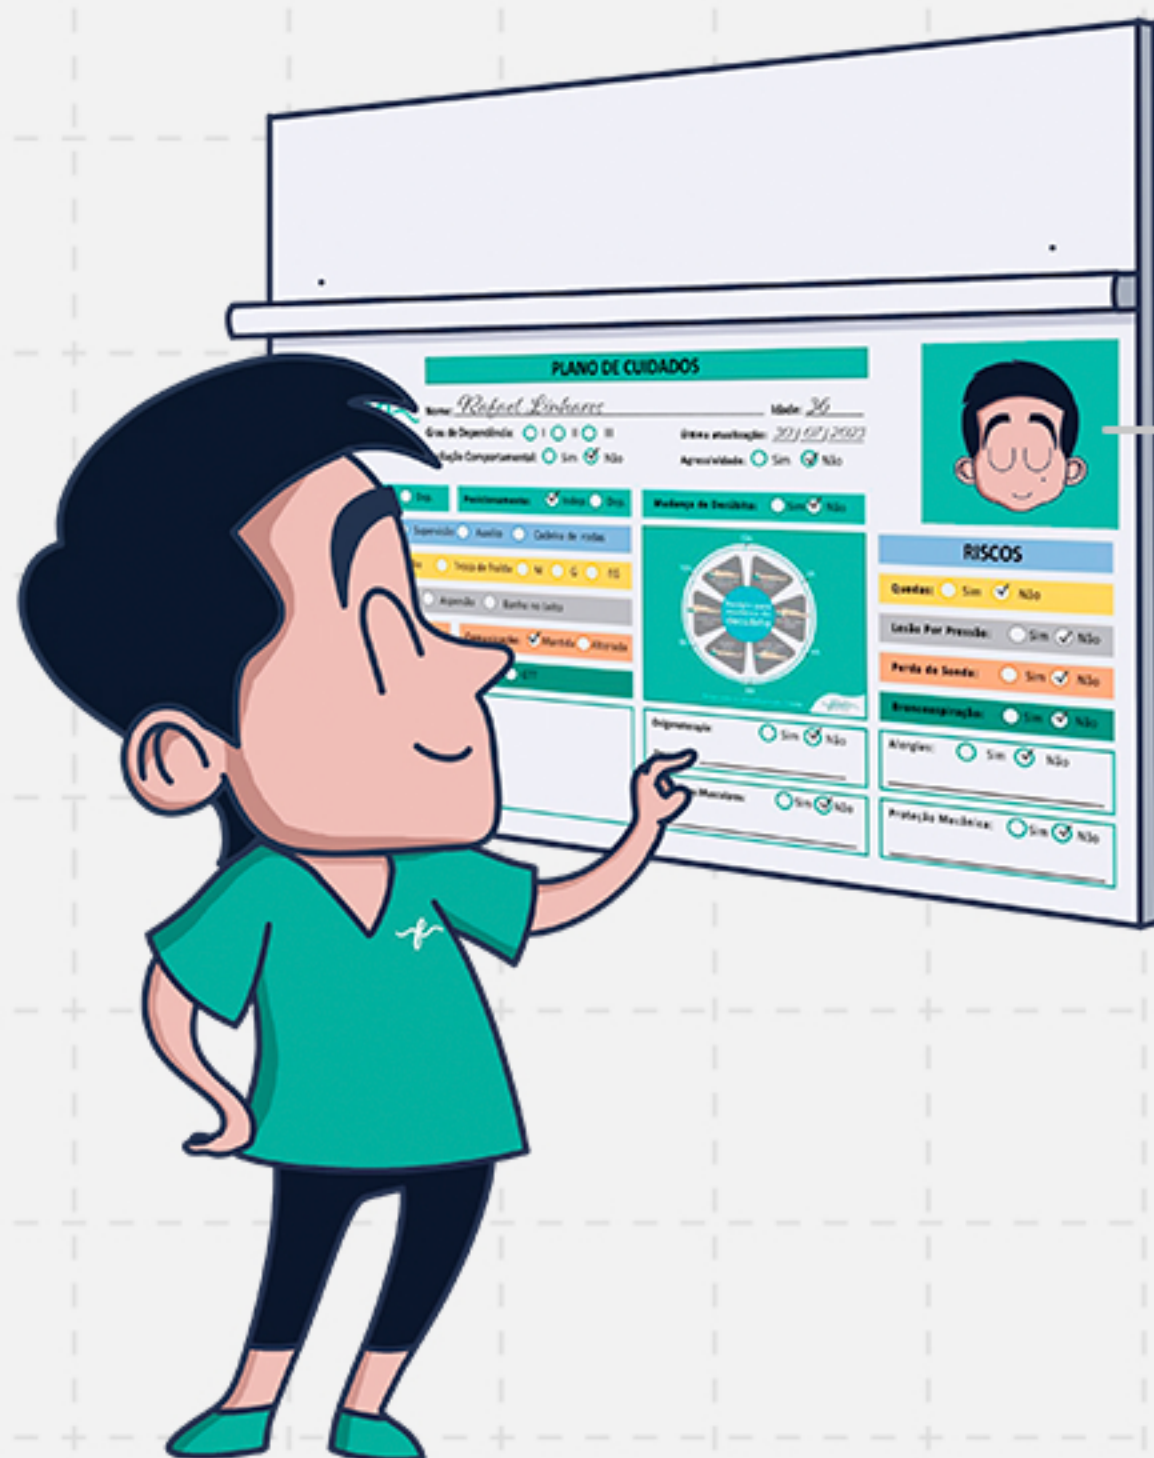

## CAIXA TERAPIA DO ESPELHO

Para estimular a ação de membros superiores e/ou inferiores em pacientes neurológicos com indicação de terapia do espelho.

- ✓ Comprimento - 33 cm;
- ✓ Largura - 32 cm;
- ✓ Altura - 32cm;
- ✓ Peso - 3,4 kg.

## JOGO CANALETA

Aprimorar equilíbrio e alcance funcional associados à elementos lúdicos e sociabilização com a família.

- ✓ Comprimento - 98 cm;
- ✓ Largura - 34 cm;
- ✓ Altura - 13 cm;
- ✓ Peso - 3,2 kg.

## RAMPA DE POSICIONAMENTO

Para melhorar a qualidade de posicionamentos terapêuticos em leitos que precisam permanecer elevados.

- ✓ Comprimento - 60 cm;
- ✓ Largura - 78 cm;
- ✓ Altura - 12 cm;
- ✓ Peso - 3,5 kg.

## ENCAIXE CERTO

Uma releitura na medida ideal para os idosos interagirem com movimento e planejamento.

- ✓ Comprimento - 48 cm;
- ✓ Altura - 48 cm;
- ✓ Profundidade - 19 cm;
- ✓ Peso - 3,4 kg.