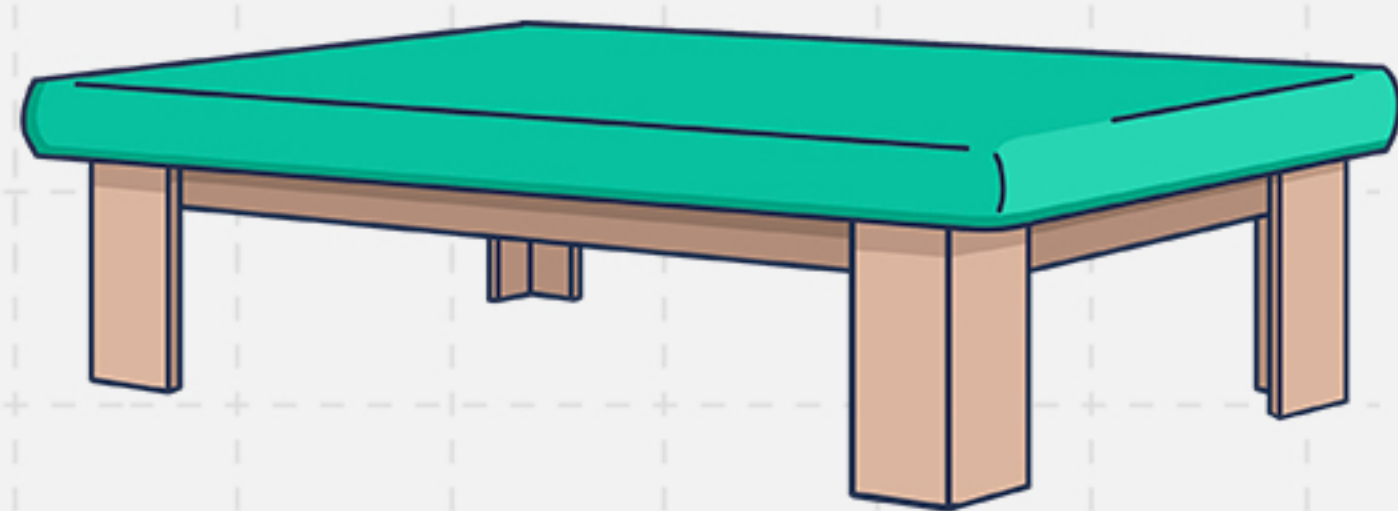

## RAMPA DE POSICIONAMENTO

Para melhorar a qualidade de posicionamentos terapêuticos em leitos que precisam permanecer elevados.

- ✓ Comprimento - 60 cm;
- ✓ Largura - 78 cm;
- ✓ Altura - 12 cm;
- ✓ Peso - 3,5 kg.

## PAINEL PLANEJAMENTO DE CUIDADOS

Para organizar e padronizar a rotina de cuidados em qualquer lugar que o idoso estiver.

- ✓ Comprimento - 70 cm;
- ✓ Largura - 12 cm;
- ✓ Altura - 60 cm;
- ✓ Peso - 3,0 kg.

## ENCAIXE CERTO

Uma releitura na medida ideal para os idosos interagirem com movimento e planejamento.

- ✓ Comprimento - 48 cm;
- ✓ Altura - 48 cm;
- ✓ Profundidade - 19 cm;
- ✓ Peso - 3,4 kg.

## CADEIRA ESTABILIZADORA

Acomoda pessoas que não possuem bom controle de tronco para estabilizar o corpo durante a fisioterapia.

- ✓ Comprimento - 71 cm;
- ✓ Profundidade - 45 cm;
- ✓ Altura - 7 cm;
- ✓ Peso - 4,8 kg.